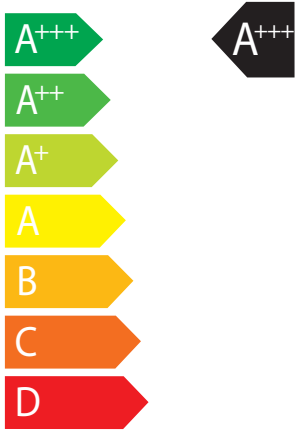

ENERG
енергия · ενεργεια

Hisense

QE25XV00G
QE25XV00W

SEER

kW 2.6
SEER 8.8
kWh/annum 103

SCOP

kW	2,6	2.4	X
SCOP	6,0	5.1	X
kWh/annum	607	659	X

53dB