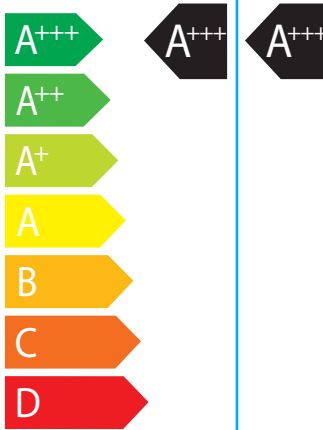

ENERG
енергия · ενεργεια

Hisense

QE25XV00G
QE25XV00W

SEER

kW 2.6
SEER 8.8
kWh/annum 103

SCOP

kW	2,6	2.4	X
SCOP	6,0	5.1	X
kWh/annum	607	659	X

53dB